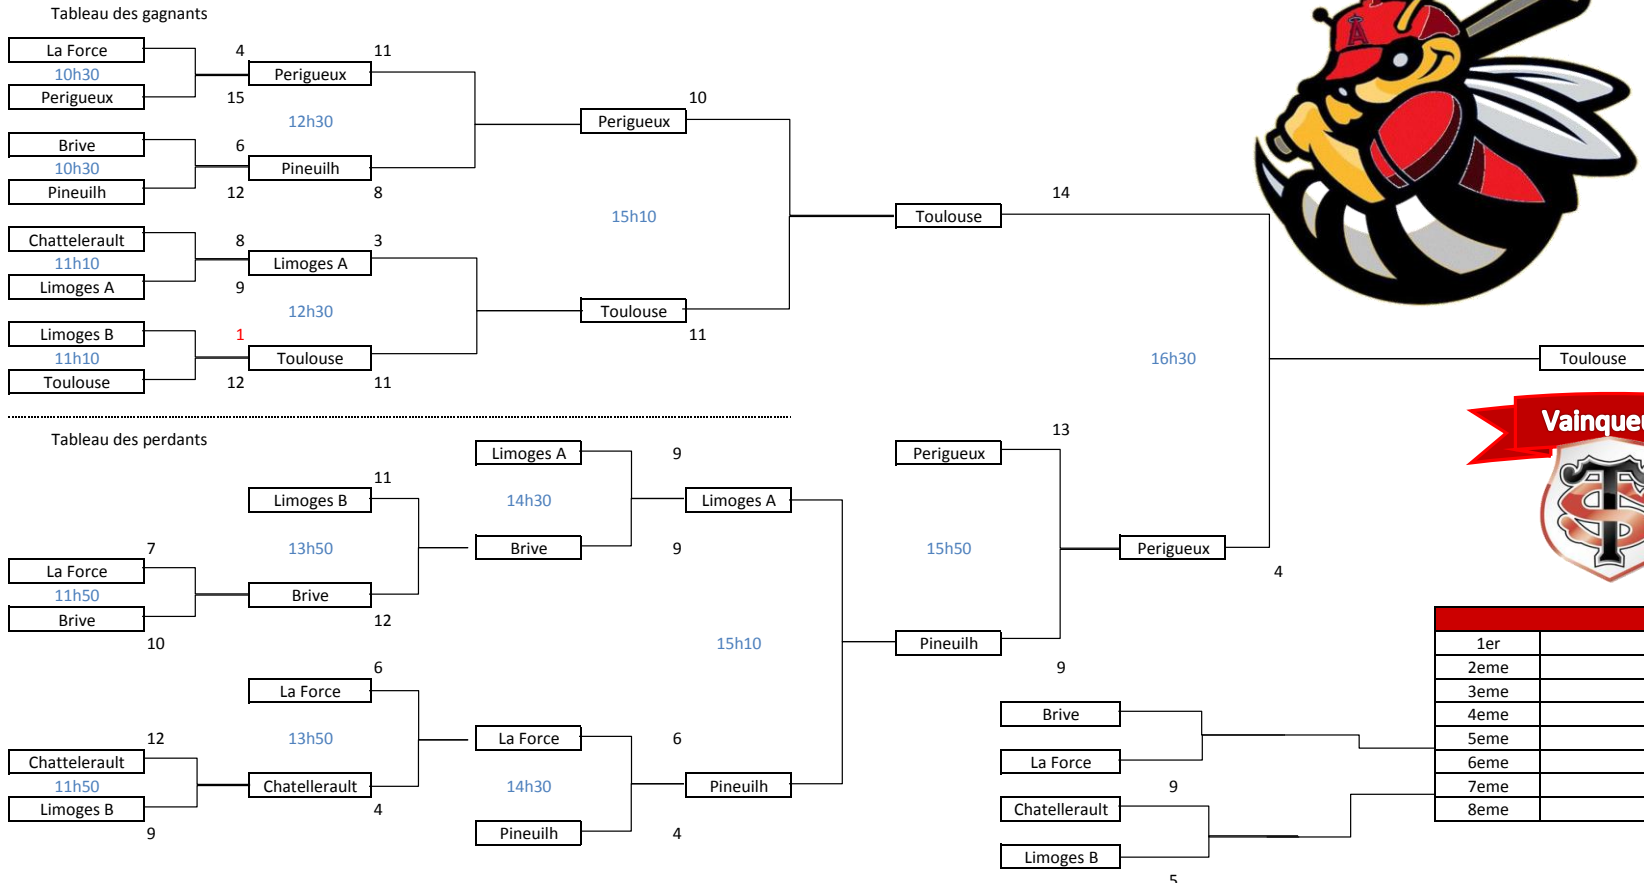

Planing du 3eme BeeBall Challenge

Classement	
1er	Toulouse
2eme	Perigueux
3eme	Pineuilh
4eme	Limoges A
5eme	La Force
6eme	Brive
7eme	Chattellerault
8eme	Limoges B

8	1	5	6	2	7	4	3